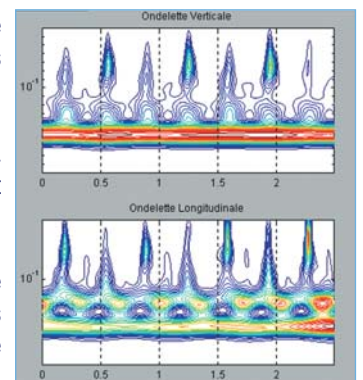

Exemple de mise en charge pathologique unilatérale associée à un déficit de propulsion

Locométrix® est une marque déposée Centaure Métrix.
Cette technologie, issue des recherches INRA, est sous licence exclusive