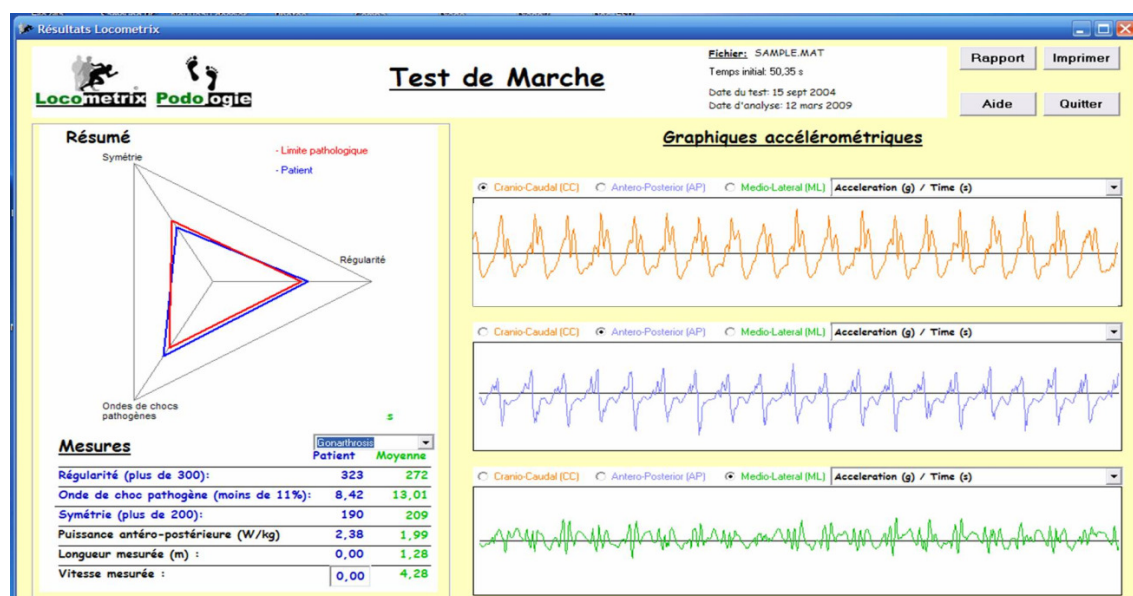

AMORTISSEMENT – CONFORT – EFFICACITÉ

Analyse dynamique de la marche

Pour la première fois, les podologues disposent de la mesure de l'onde de choc et de la régularité des pas pour évaluer respectivement l'amortissement des semelles et le confort de la marche.

PRINCIPE

Le capteur placé à la ceinture mesure précisément et enregistre les caractéristiques biomécaniques de la marche sur tapis roulant ou sur le sol. Le logiciel Locometrix® Podologie calcule les paramètres dynamiques de la marche, qui sont interprétés pour évaluer automatiquement en quelques minutes :

- le confort de marche
- l'amortissement des semelles
- la propulsion

Les résultats de ces mesures s'intègrent automatiquement dans le compte-rendu du logiciel d'analyse PODOSAT

RAPPORT D'EXAMEN

DESCRIPTIF DU LOCOMETRIX PODOLOGIE

Logiciel Locometrix® Podologie intégré à PODOSAT®, sous Windows® XP, ou Vista®. Affichages des résultats et synthèse graphique, édition de rapports.

Paramètres dynamiques mesurés :

- onde de choc de hautes fréquences : indicateur de l'amortissement
- régularité dynamique des cycles de marche: indicateur de confort ou de douleur
- symétrie des appuis : indicateur de l'équilibre des charges sur les 2 pieds
- longueur du cycle de marche : indicateur de l'efficacité de la marche
- puissance antéro-postérieure : indicateur de l'efficacité de propulsion